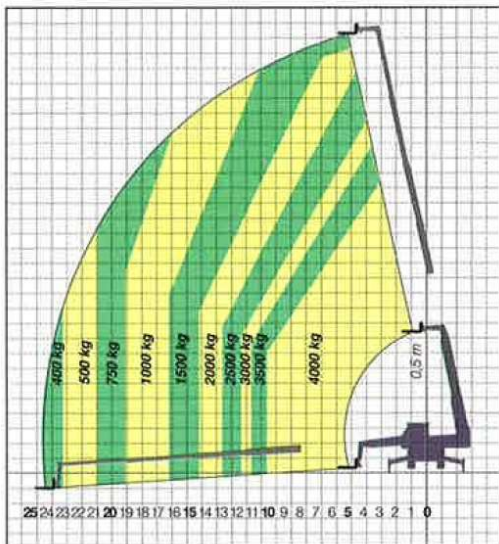

# ROTO 40.30 MCSS

## AFMETINGEN ROTO 40.30 MCSS

A (mm)	7560	H (mm)	2490	P (mm)	3100
C (mm)	3200	L (mm)	5275	R (mm)	4450
E (mm)	5540	M (mm)	995	S (mm)	6700
F (mm)	300	N (mm)	3000		

ROTO 40.30 MCSS  
VORKEN OP STABILISATOREN OP 360°