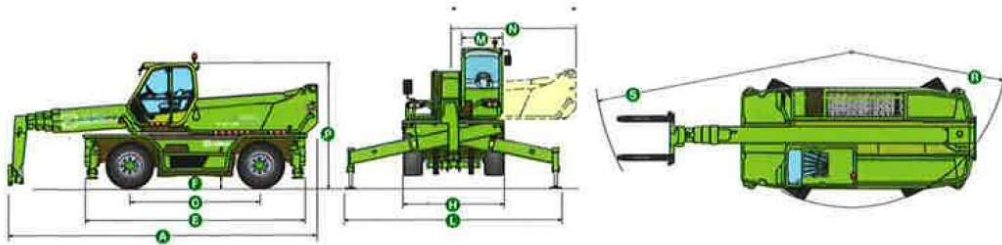

# ROTO 40.30 MCSS

## AFMETINGEN ROTO 40.30 MCSS

A (mm)	7560	H (mm)	2490	P (mm)	3100
C (mm)	3200	L (mm)	5275	R (mm)	4450
E (mm)	5540	M (mm)	995	S (mm)	6700
F (mm)	300	N (mm)	3000		

ROTO 40.30 MCSS  
VORKEN OP STABILISATOREN OP 360°